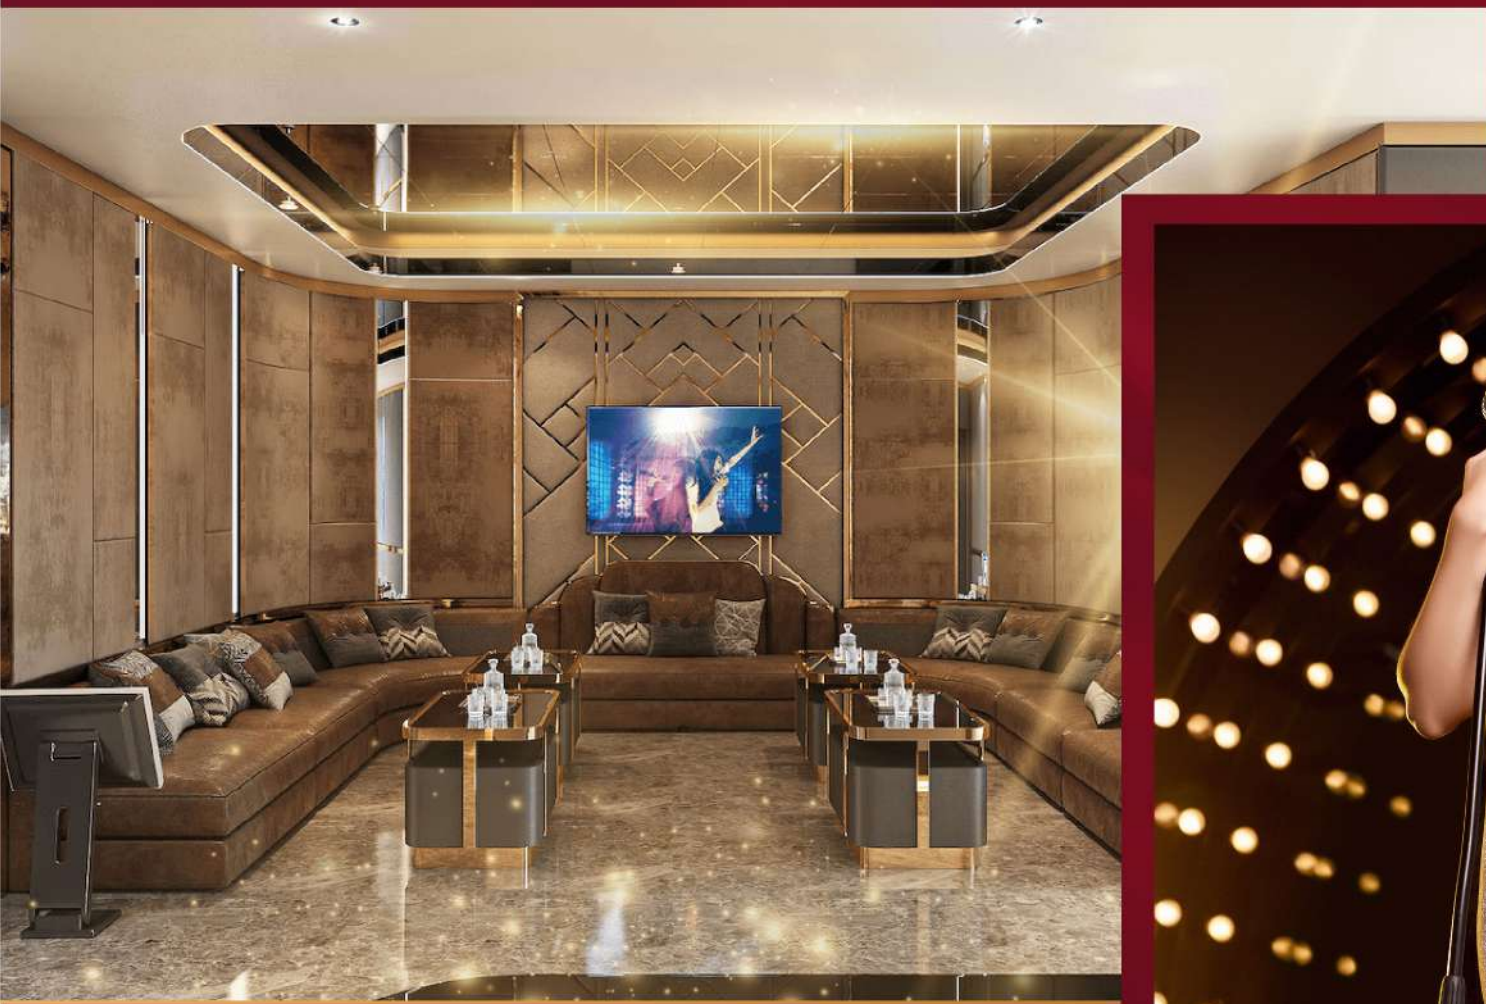

GLORY HEIGHTS
VINHOMES GRAND PARK

TIỆC TÙNG XA HOA TẠI **PHÒNG KARAOKE**
SANG TRỌNG VÀ ĐẲNG CẤP

CĂN HỘ THƯỢNG LƯU XỨNG TÂM

Chuẩn mực thượng lưu dành riêng cho chủ nhân Glory Heights. Chăm chút đến từng chi tiết. Không gian sống thông minh và đẳng cấp thỏa mãn mơ ước của sự tận hưởng trọn vẹn từng phút giây.