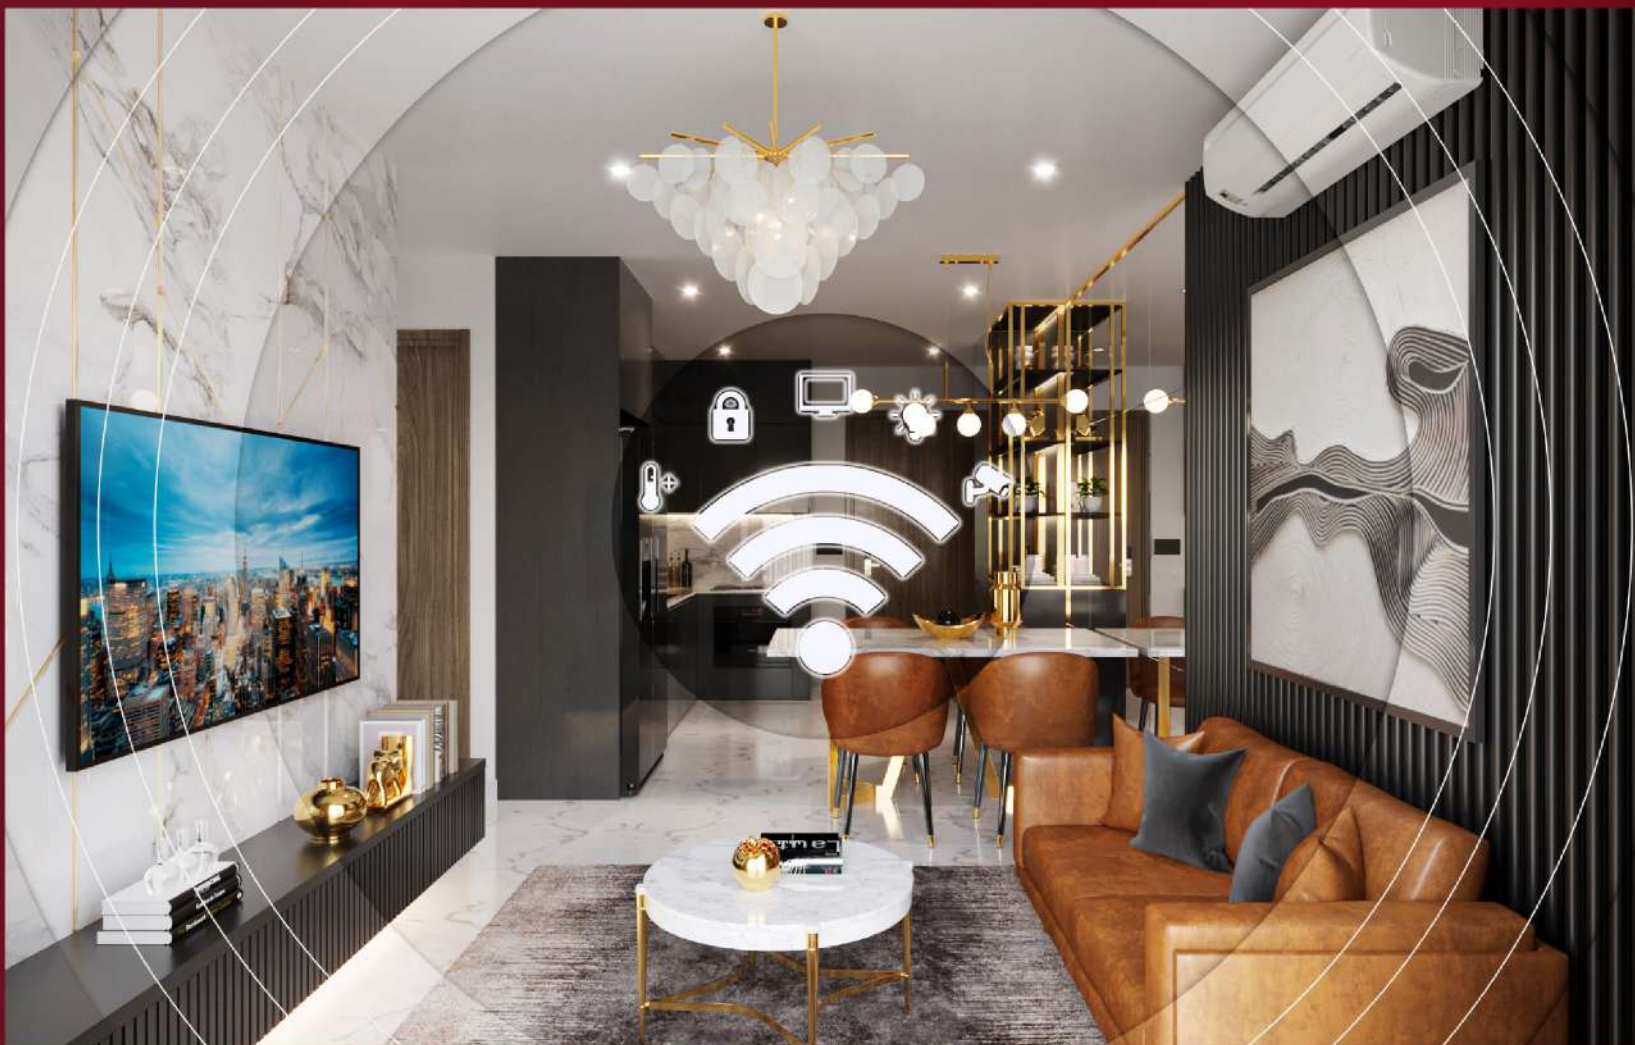

GLORY HEIGHTS
VINHOMES GRAND PARK

TIỆC TÙNG XA HOA TẠI **PHÒNG KARAOKE**
SANG TRỌNG VÀ ĐẲNG CẤP

CĂN HỘ THƯỢNG LƯU XỨNG TÂM

Chuẩn mực thượng lưu dành riêng cho chủ nhân Glory Heights. Chăm chút đến từng chi tiết. Không gian sống thông minh và đẳng cấp thỏa mãn mơ ước của sự tận hưởng trọn vẹn từng phút giây.

SMART HOME

Nơi ngôi nhà thông minh trong trải nghiệm giúp chủ nhân tận hưởng tiện nghi mỗi ngày.

CỘNG ĐỒNG TINH HOA

Nơi kết nối những chủ nhân xứng tầm, những con người luôn khao khát một cuộc sống sang trọng, tiện nghi và phóng khoáng như giới thượng lưu Mỹ.