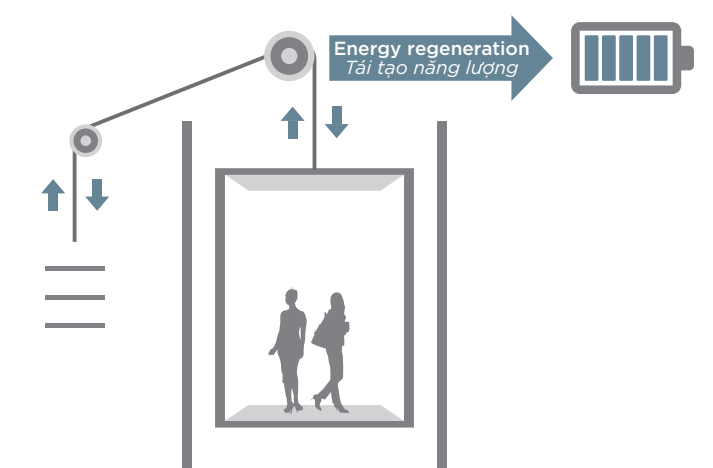

All rooms of each apartment will get cool air with the Multi Split air conditioning system. This system can save energy and maintain the air quality inside a house.

HEAT RECOVERY VENTILATION SYSTEM
HỆ THỐNG THÔNG GIÓ THU HỒI NHIỆT

Đón trọn trong lành mỗi ngày

Tại Thu Thiem Zeit River, gió tươi sẽ được luân chuyển đến từng không gian. Từ khu vực tầng hầm, mùi khói bụi và ẩm mốc sẽ được thay bằng sự thông thoáng nhờ hệ thống thu khói, bụi bẩn và các khí có hại đến sức khỏe, cung cấp gió trời tự nhiên.

Đến tất cả các phòng của căn hộ cũng đều đón trọn luồng khí mát lạnh nhờ hệ thống điều hòa không khí Multi Split tiết kiệm điện năng và duy trì chất lượng không khí sạch bên trong nhà.

BASEMENT VENTILATION SYSTEM
HỆ THỐNG THÔNG GIÓ TẦNG HẦM