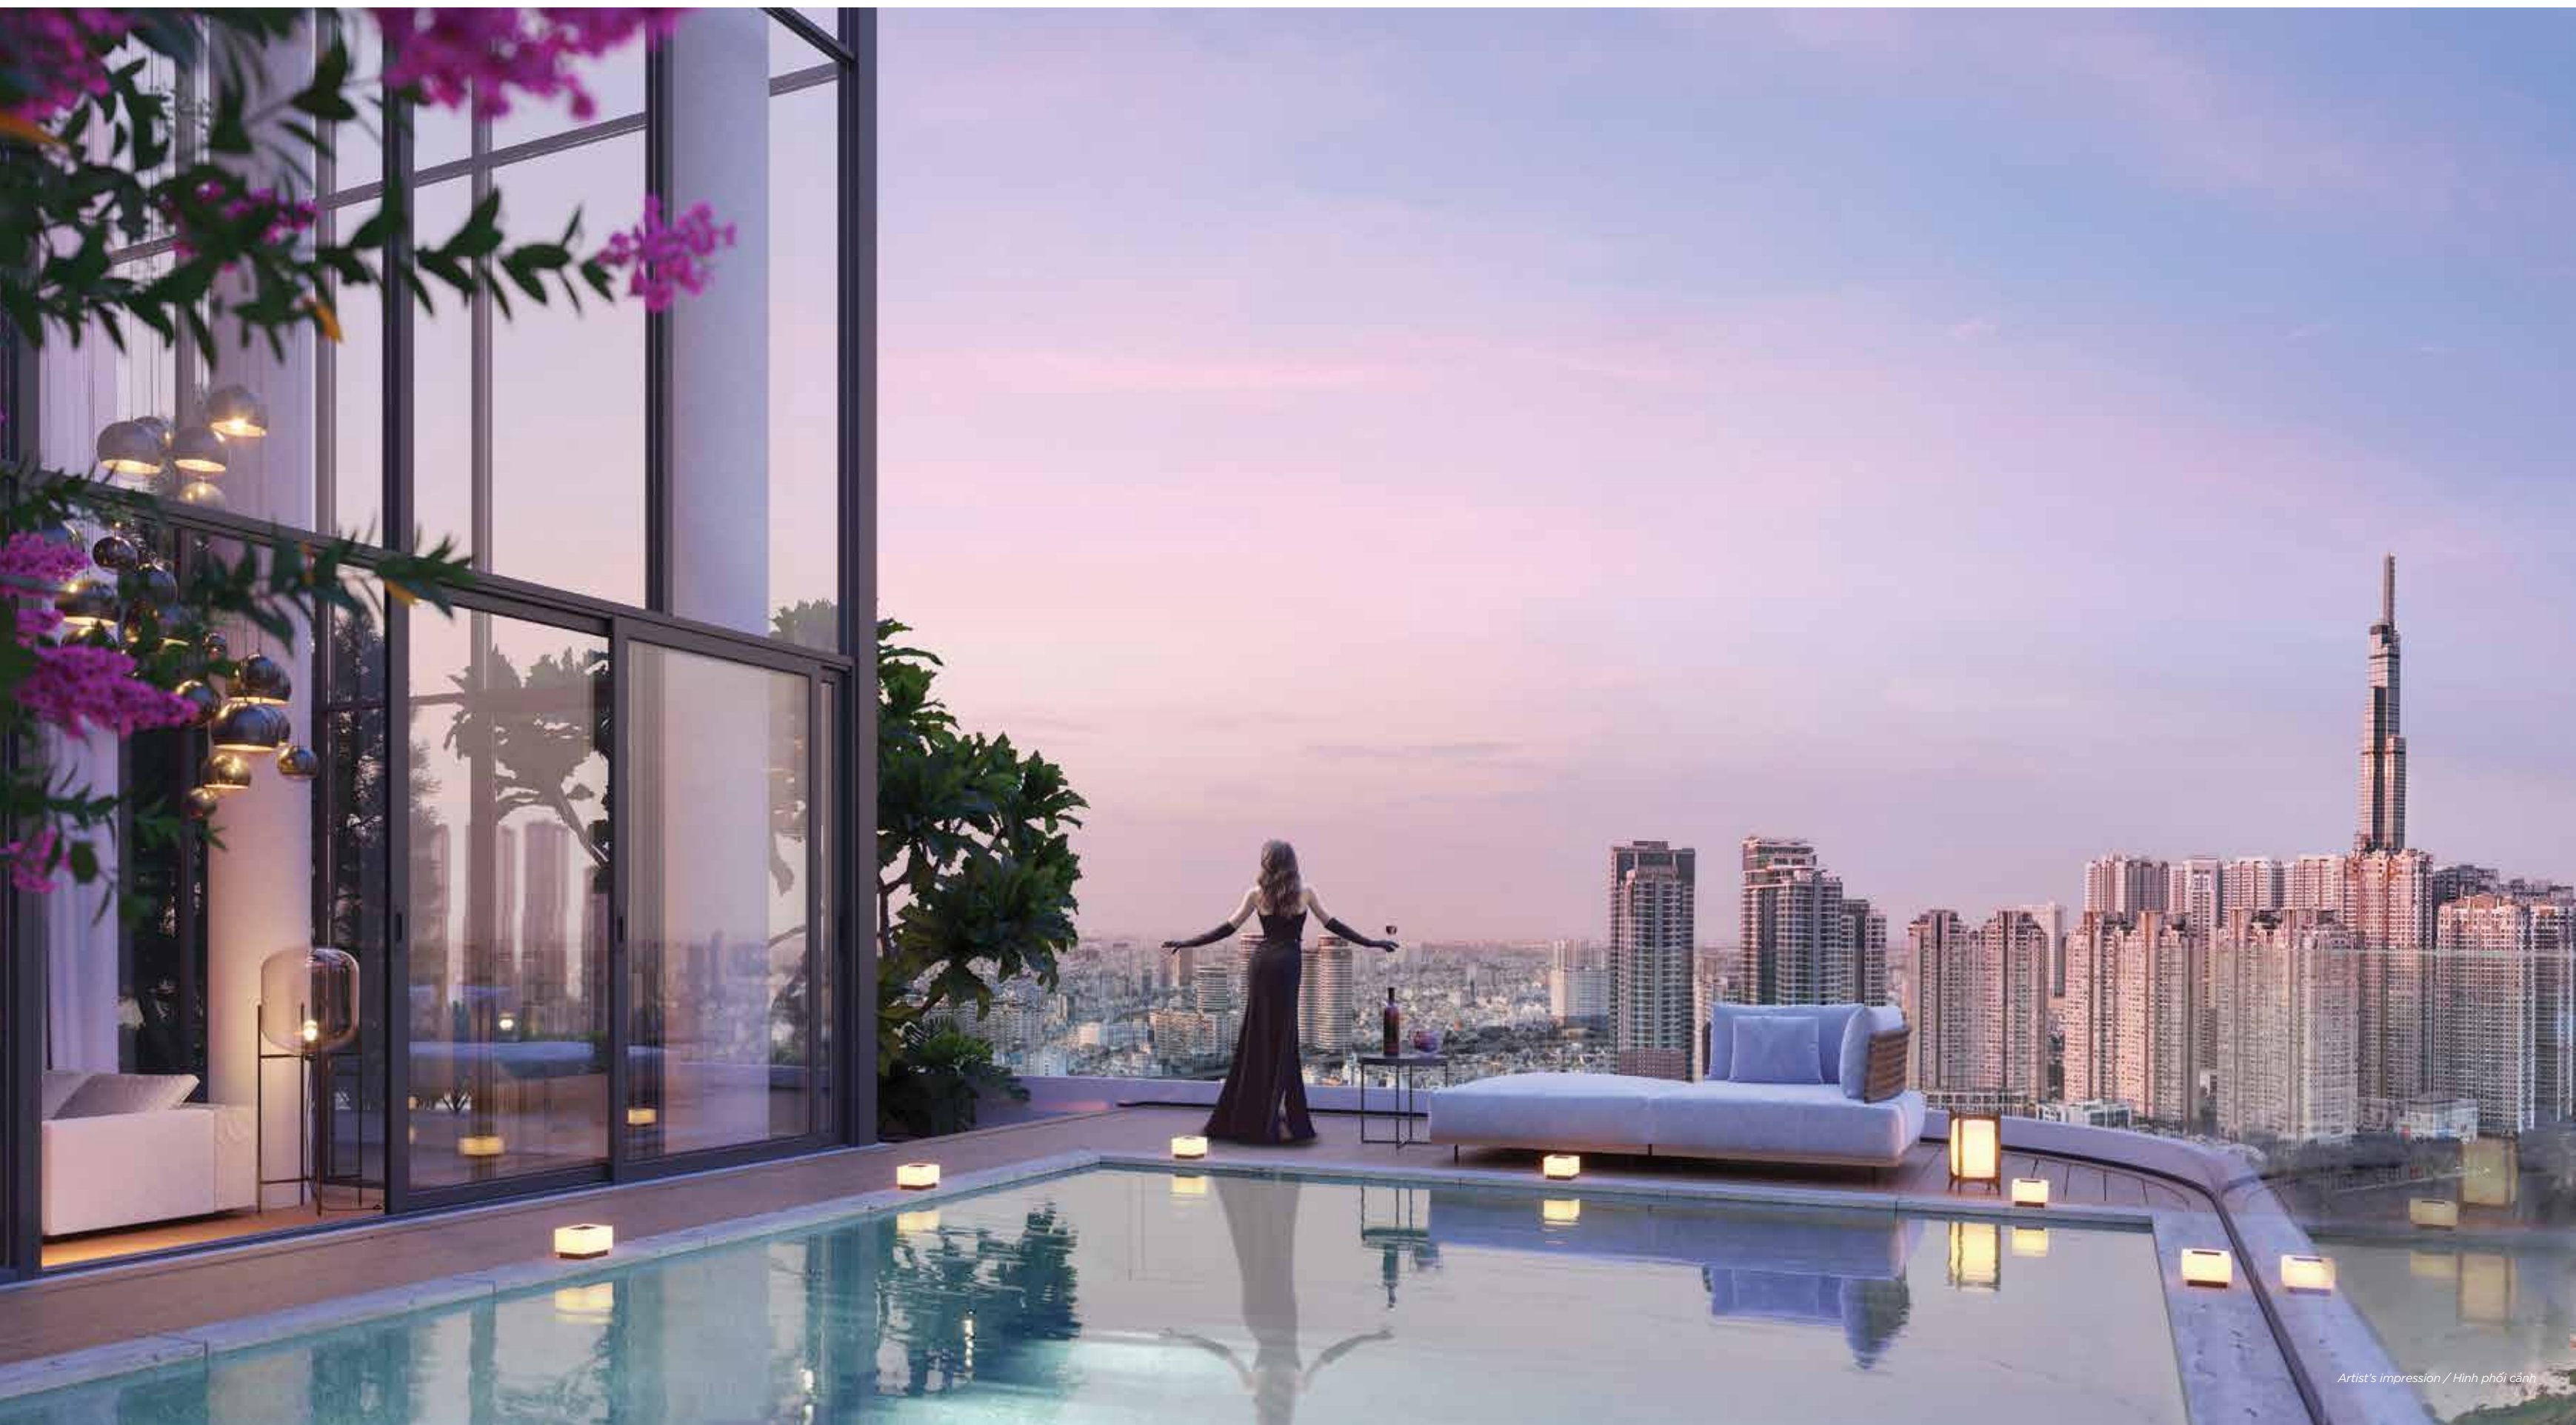

THE DESTINATION OF THE ELITE WITH
HIGH-CLASS LIVING EXPERIENCES

ĐIỂM ĐẾN QUY TỤ GIỚI THƯỢNG LƯU
VỚI NHỮNG TRẢI NGHIỆM SỐNG ĐẲNG CẤP