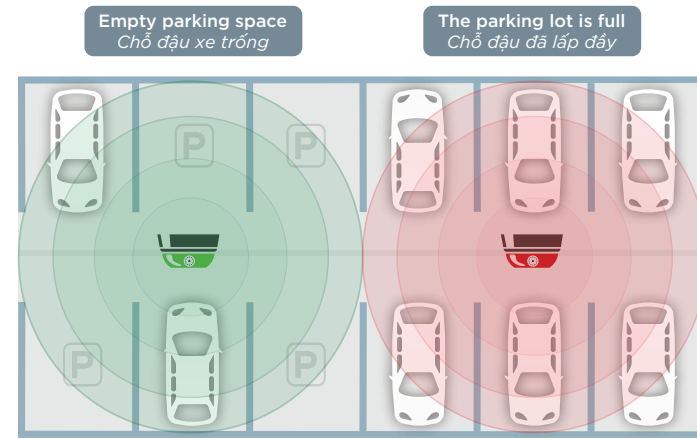

Experiencing the convenience

Finding a parking slot is easier with the sensor technology. The system can recognize license plates, automatically open barriers and check available parking slots via a resident app.

The electric charging stations are arranged for green vehicles in basements B1 & B2 with 80% capacity: fast charging (in 1 hour 20 minutes) or standard (in 10 hours).

SMART PARKING CONTROL
HỆ THỐNG HƯỚNG DẪN ĐỖ XE