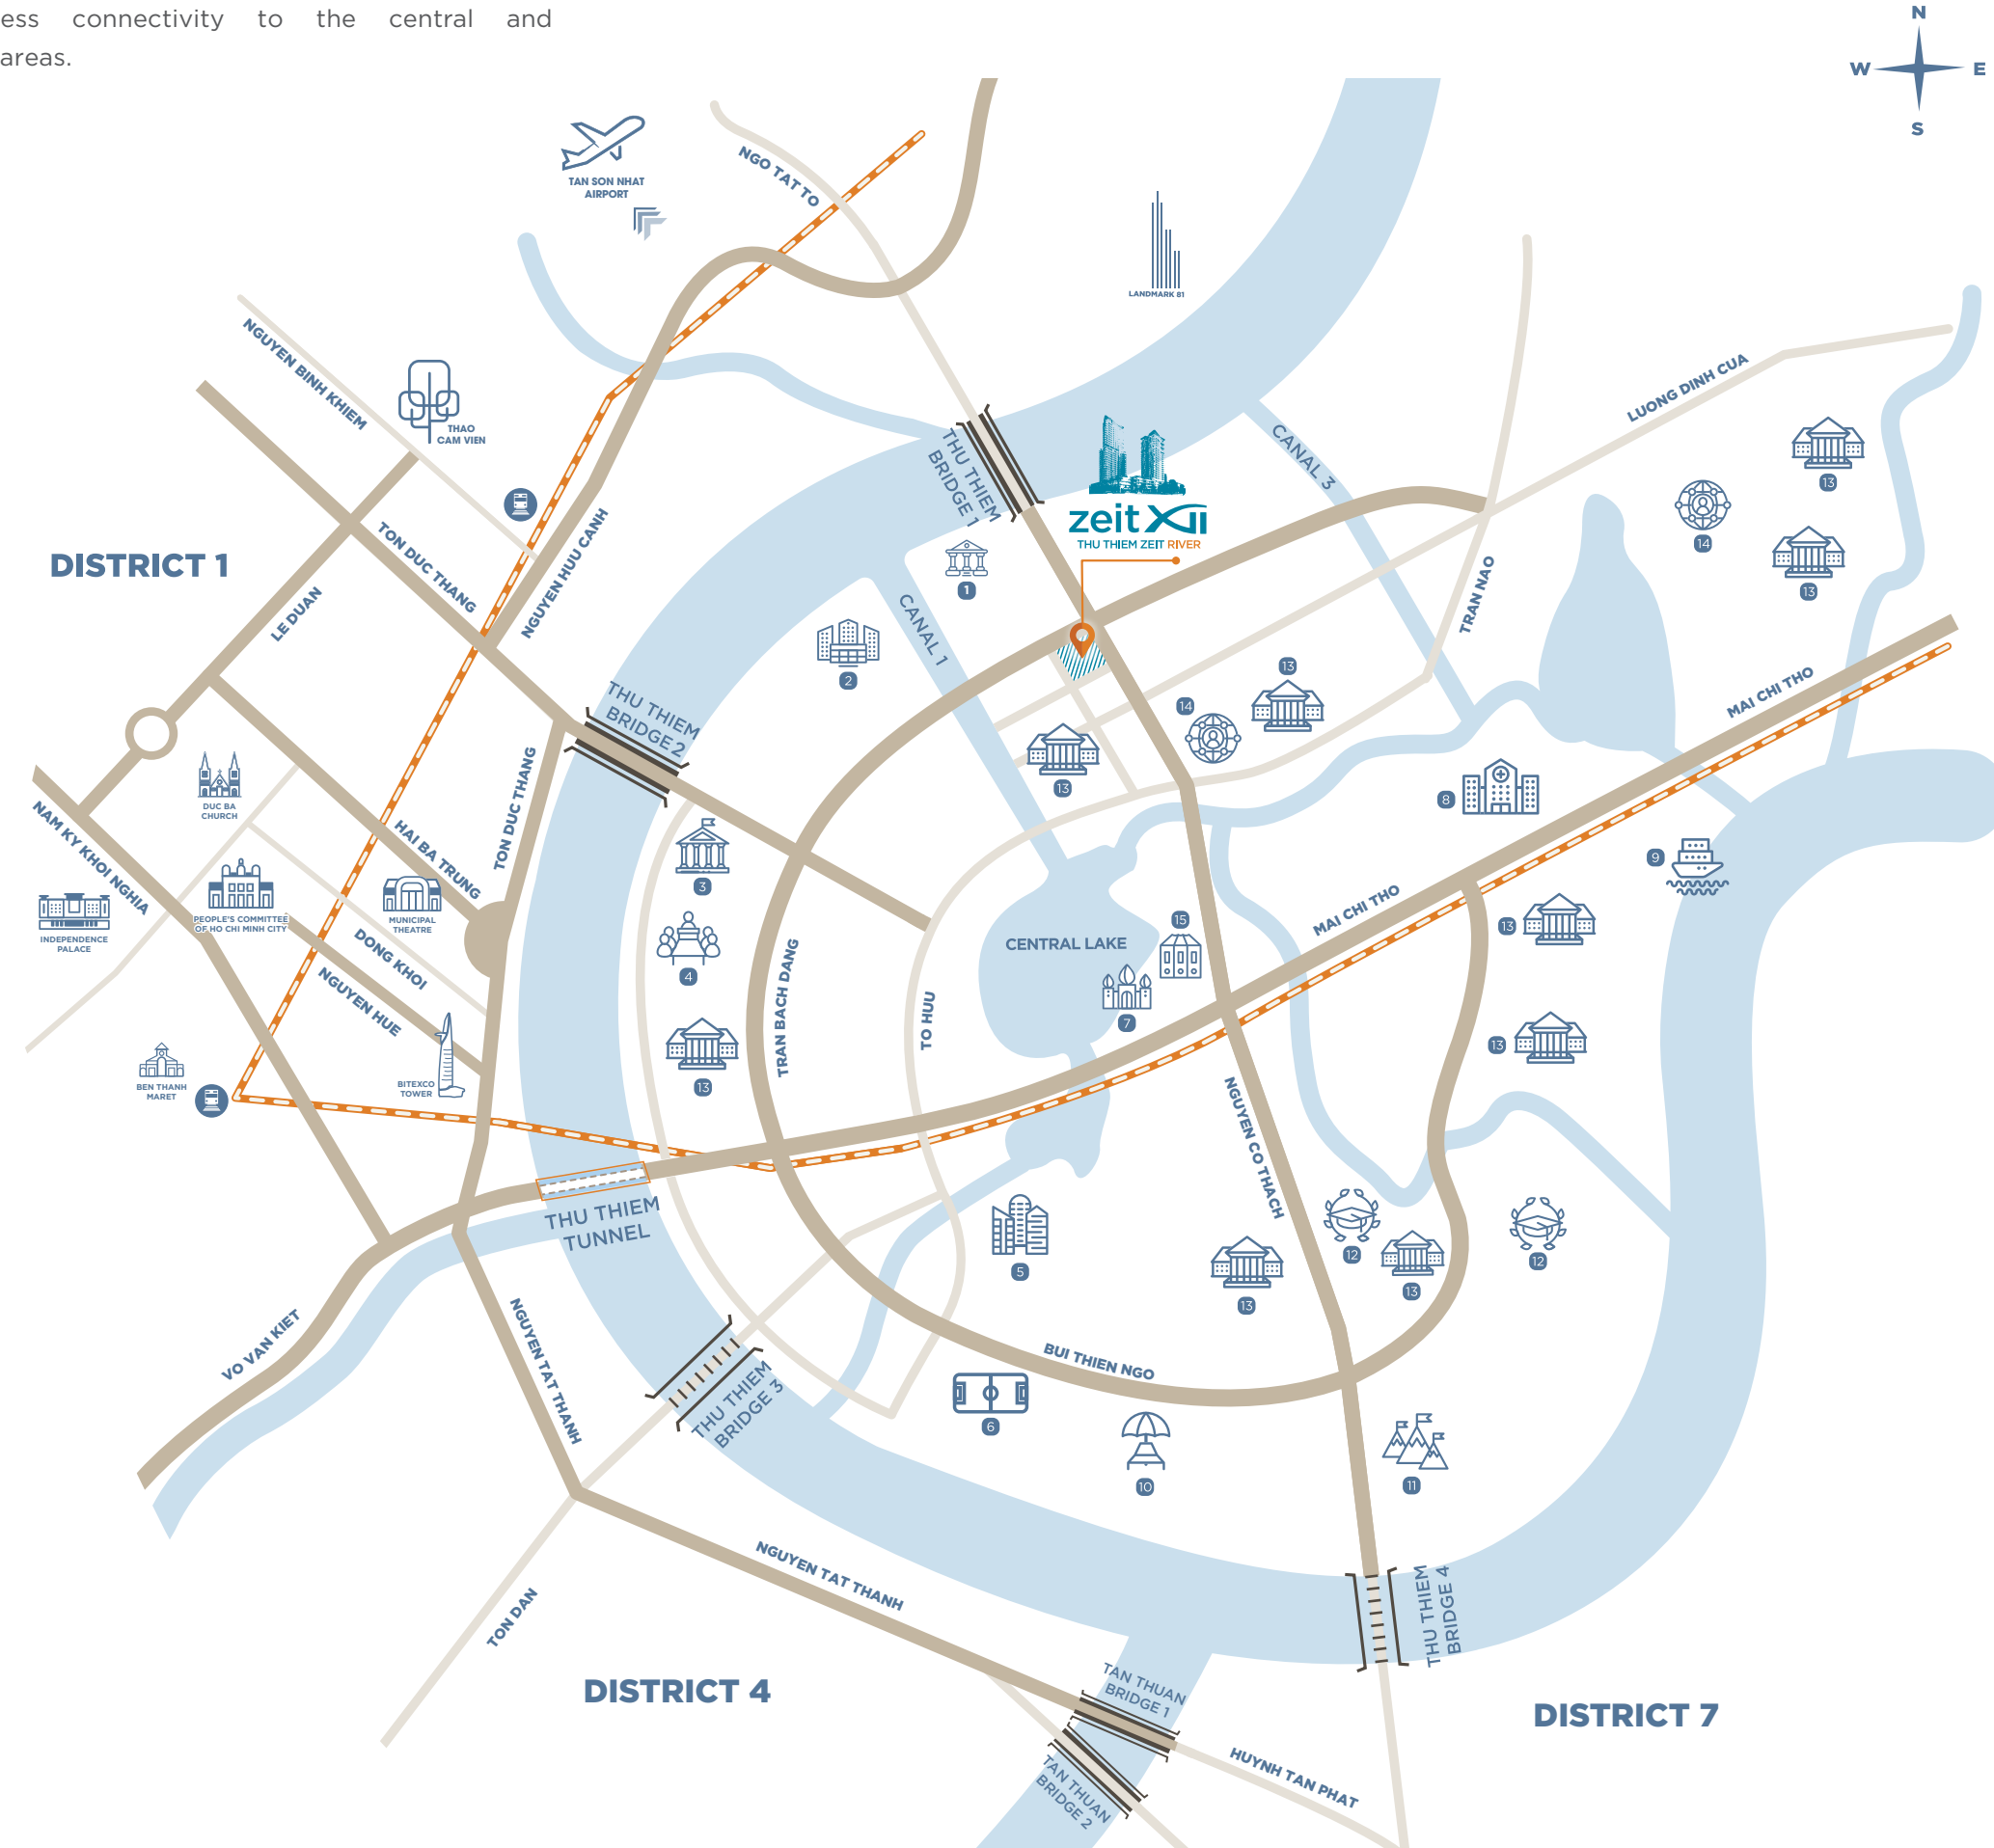

PRIME LOCATION

Located in a prime location, at the intersection between two arterial streets: Tran Bach Dang Street (Crescent Boulevard) - Nguyen Co Thach Street, Thu Thiem Zeit River is the center of prosperity with seamless connectivity to the central and surrounding areas.

DẤU ẤN VỊ THẾ KIÊU HÃNH

Tọa lạc tại vị trí đắt giá, ngay giao điểm 2 tuyến đường huyết mạch: Đường Trần Bạch Đằng (Đại lộ Vòng Cung) - đường Nguyễn Cơ Thạch, Thu Thiem Zeit River chính là tâm điểm phồn vinh với khả năng kết nối thông suốt đến trung tâm và các khu vực lân cận.