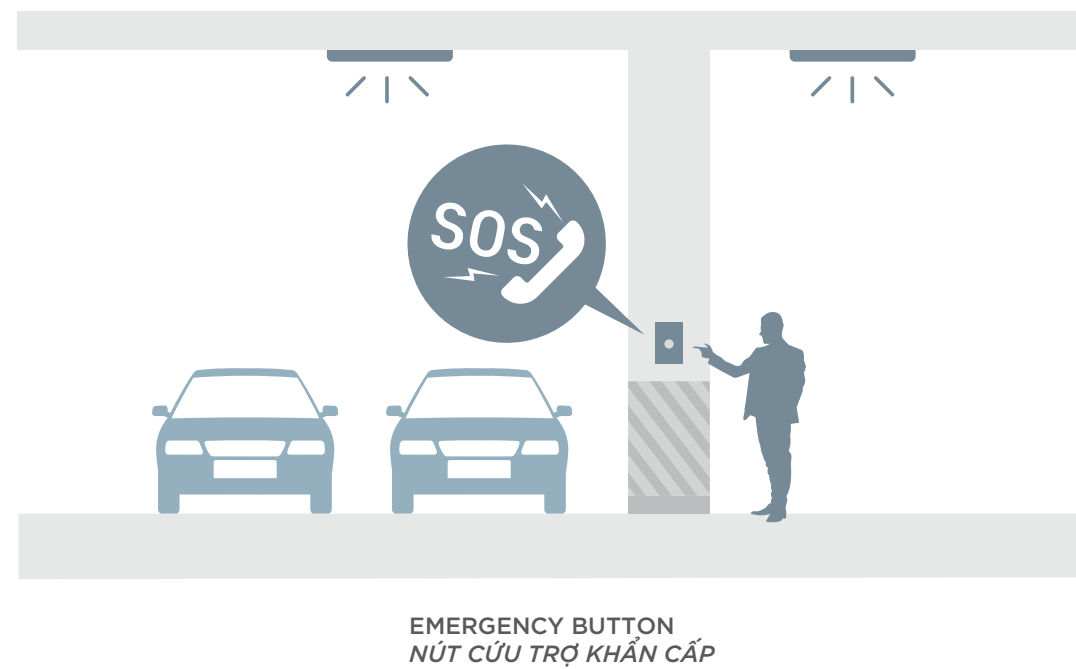

Enjoying every moment of life

With a high-quality camera system that is monitored 24/7 by security staff and emergency buttons in public areas, residents can comfortably enjoy life in the safest living environment.