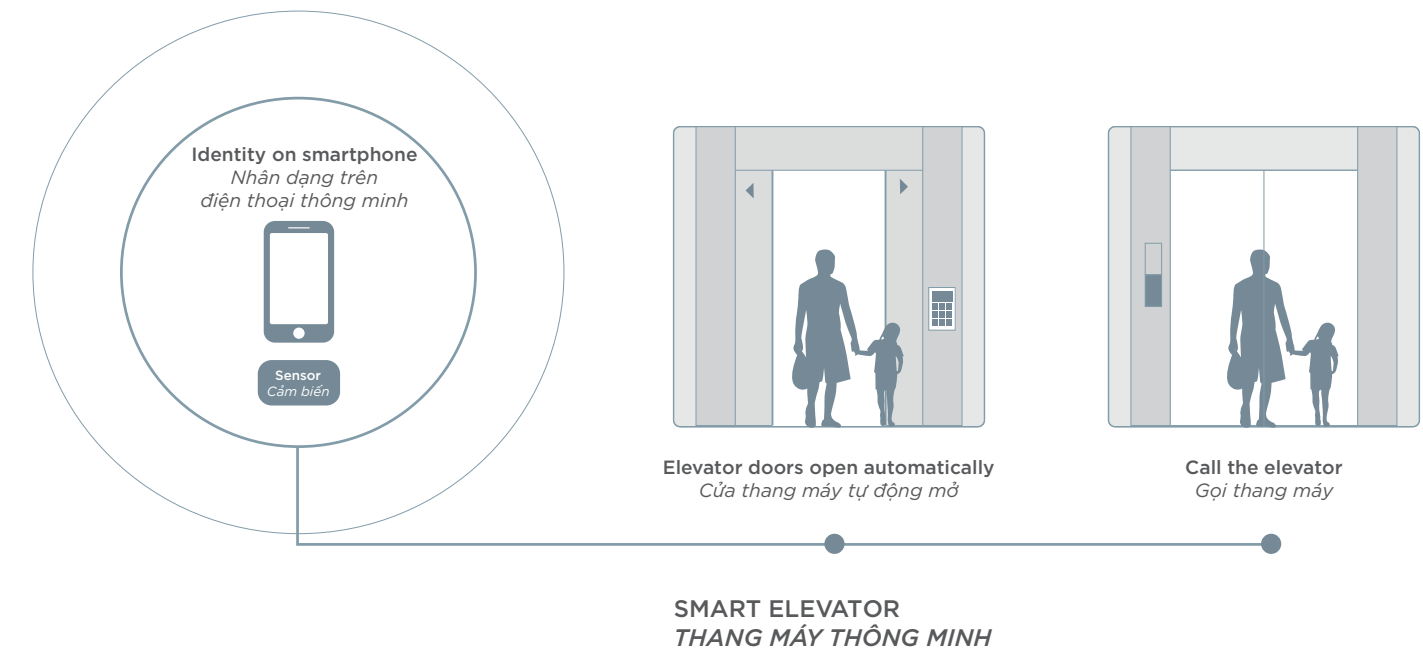

Đón trọn trong lành mỗi ngày

Tại Thu Thiem Zeit River, gió tươi sẽ được luân chuyển đến từng không gian. Từ khu vực tầng hầm, mùi khói bụi và ẩm mốc sẽ được thay bằng sự thông thoáng nhờ hệ thống thu khói, bụi bẩn và các khí có hại đến sức khỏe, cung cấp gió trời tự nhiên.

Đến tất cả các phòng của căn hộ cũng đều đón trọn luồng khí mát lạnh nhờ hệ thống điều hòa không khí Multi Split tiết kiệm điện năng và duy trì chất lượng không khí sạch bên trong nhà.

BASEMENT VENTILATION SYSTEM
HỆ THỐNG THÔNG GIÓ TẦNG HẦM

Enjoying every moment of life

With a high-quality camera system that is monitored 24/7 by security staff and emergency buttons in public areas, residents can comfortably enjoy life in the safest living environment.

One step to the door

All you need is a “privilege” card in the lobby. The “zeit” elevator - the smart-elevator system will be connected online with the control centre and integrated with the smart pass application. This system can automatically open the door and move quickly to your apartment floor.