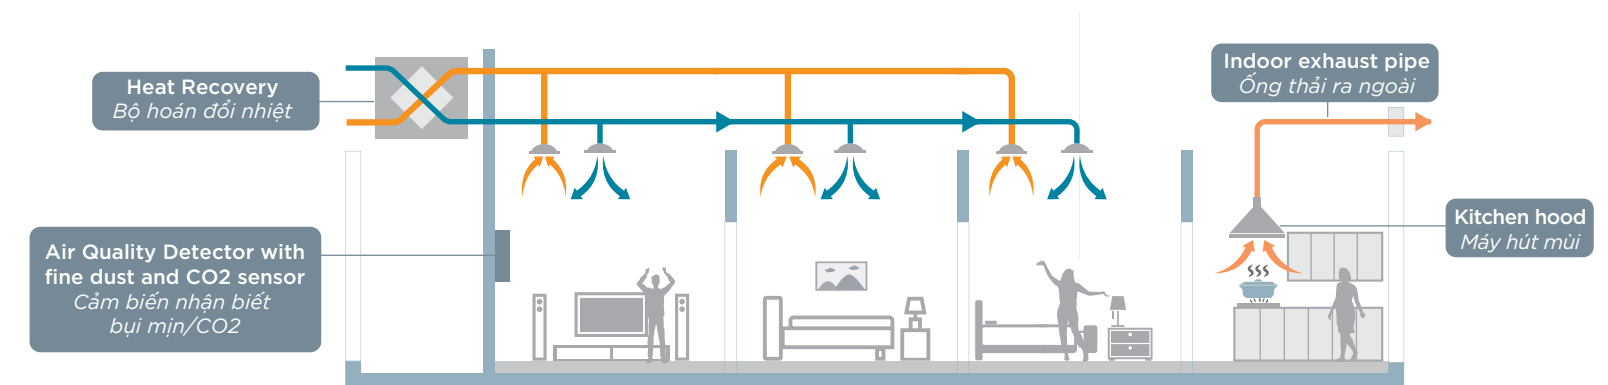

Enjoying the fresh air every day

At Thu Thiem Zeit River, fresh wind will be circulated to each space. In the basement area, the smell of smoke and mold will be replaced by ventilation by the aspirating smoke detection system and providing natural wind.

All rooms of each apartment will get cool air with the Multi Split air conditioning system. This system can save energy and maintain the air quality inside a house.

HEAT RECOVERY VENTILATION SYSTEM
HỆ THỐNG THÔNG GIÓ THU HỒI NHIỆT

Đón trọn trong lành mỗi ngày

Tại Thu Thiem Zeit River, gió tươi sẽ được luân chuyển đến từng không gian. Từ khu vực tầng hầm, mùi khói bụi và ẩm mốc sẽ được thay bằng sự thông thoáng nhờ hệ thống thu khói, bụi bẩn và các khí có hại đến sức khỏe, cung cấp gió trời tự nhiên.

Đến tất cả các phòng của căn hộ cũng đều đón trọn luồng khí mát lạnh nhờ hệ thống điều hòa không khí Multi Split tiết kiệm điện năng và duy trì chất lượng không khí sạch bên trong nhà.